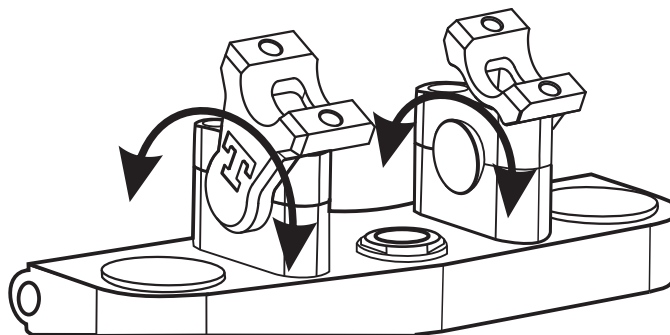

www.TITANMOTO.com

Проставки руля регулируемые\ Handlebar riser adjustable\ Lenkererhöhung verstellbar\
Alza y desplazamiento de manillar ajustable\ Rehausseur de guidon réglable\
Rialzo manubrio regolabile\ Levanta e deslocamento de guidador ajustável

ORIGINAL

Do not tighten bolts

19Nm

Set the desired angle

www.TITANMOTO.com

Проставки руля регулируемые\ Handlebar riser adjustable\ Lenkererhöhung verstellbar\
Alza y desplazamiento de manillar ajustable\ Rehausseur de guidon réglable\
Rialzo manubrio regolabile\ Levanta e deslocamento de guidador ajustável