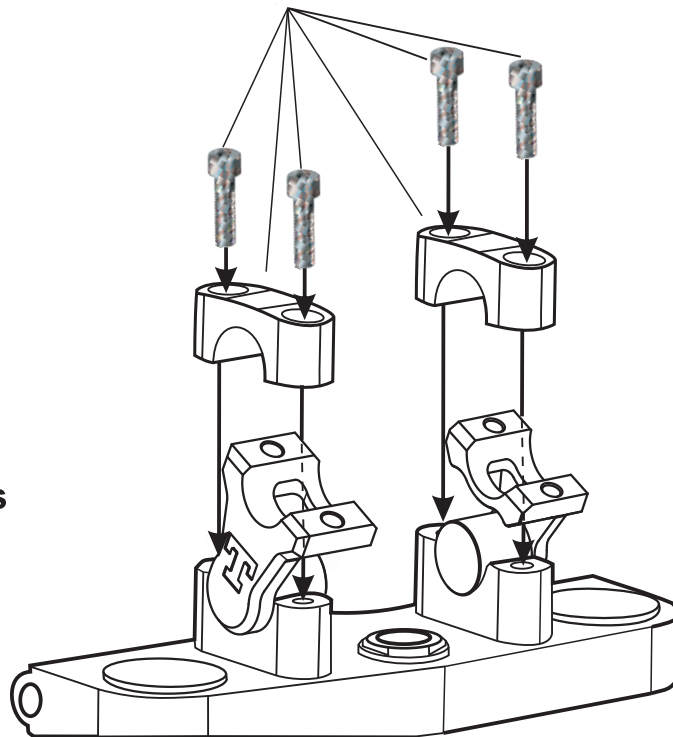

www.TITANMOTO.com

Проставки руля регулируемые\ Handlebar riser adjustable\ Lenkererhöhung verstellbar\
Alza y desplazamiento de manillar ajustable\ Rehausseur de guidon réglable\
Rialzo manubrio regolabile\ Levanta e deslocamento de guidador ajustável

ORIGINAL

Do not tighten bolts

19Nm

Set the desired angle

www.TITANMOTO.com

Проставки руля регулируемые\ Handlebar riser adjustable\ Lenkererhöhung verstellbar\
Alza y desplazamiento de manillar ajustable\ Rehausseur de guidon réglable\
Rialzo manubrio regolabile\ Levanta e deslocamento de guidador ajustável

19Nm

M8

1 Holder
Держатель

Qty/Кол-во 2

2 Top mount
Верх. крепеж

Qty/Кол-во 2

3 Screw
Болт

M8 DIN912