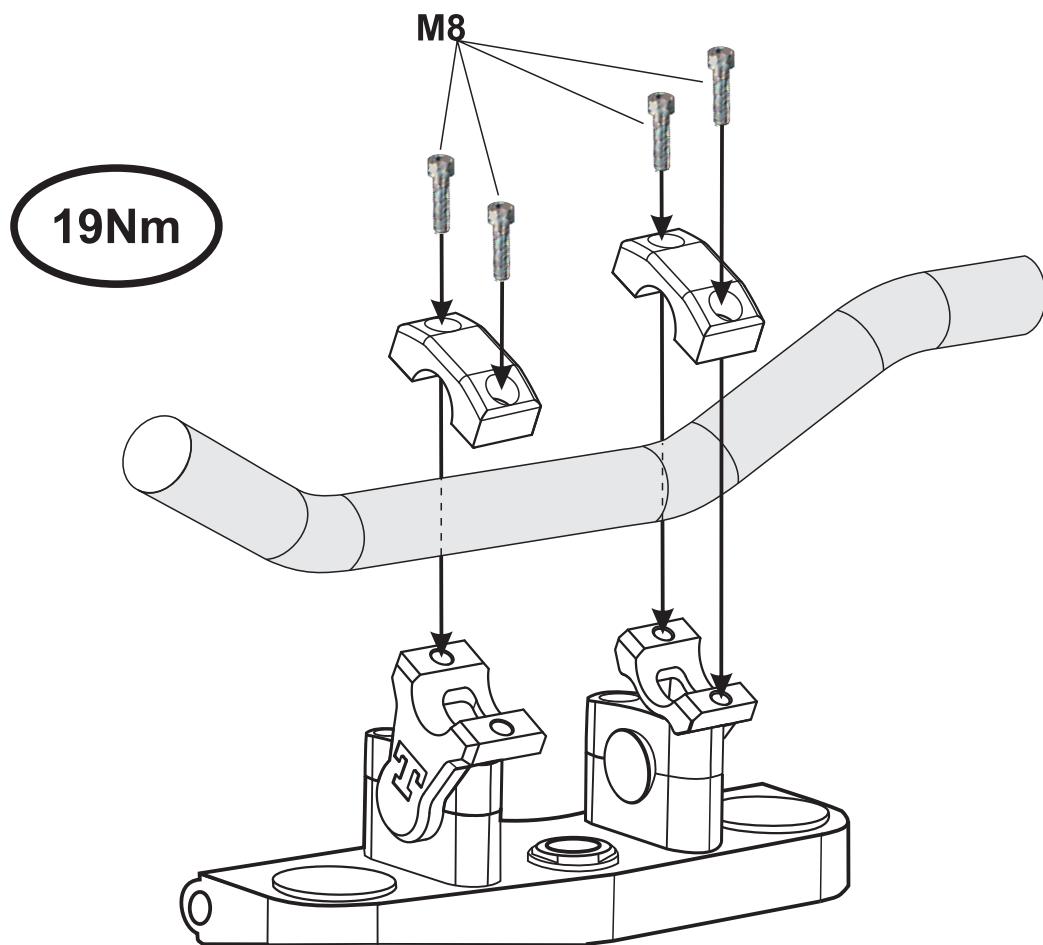

www.TITANMOTO.com

Проставки руля регулируемые\ Handlebar riser adjustable\ Lenkererhöhung verstellbar\
Alza y desplazamiento de manillar ajustable\ Rehausseur de guidon réglable\
Rialzo manubrio regolabile\ Levanta e deslocamento de guidador ajustável

ORIGINAL

Do not tighten bolts

19Nm

Set the desired angle

www.TITANMOTO.com

Проставки руля регулируемые\ Handlebar riser adjustable\ Lenkererhöhung verstellbar\
Alza y desplazamiento de manillar ajustable\ Rehausseur de guidon réglable\
Rialzo manubrio regolabile\ Levanta e deslocamento de guidador ajustável

19Nm

M8

1 Holder
Держатель

Qty/Кол-во 2

2 Top mount
Верх. крепеж

Qty/Кол-во 2

3 Screw
Болт

M8 DIN912